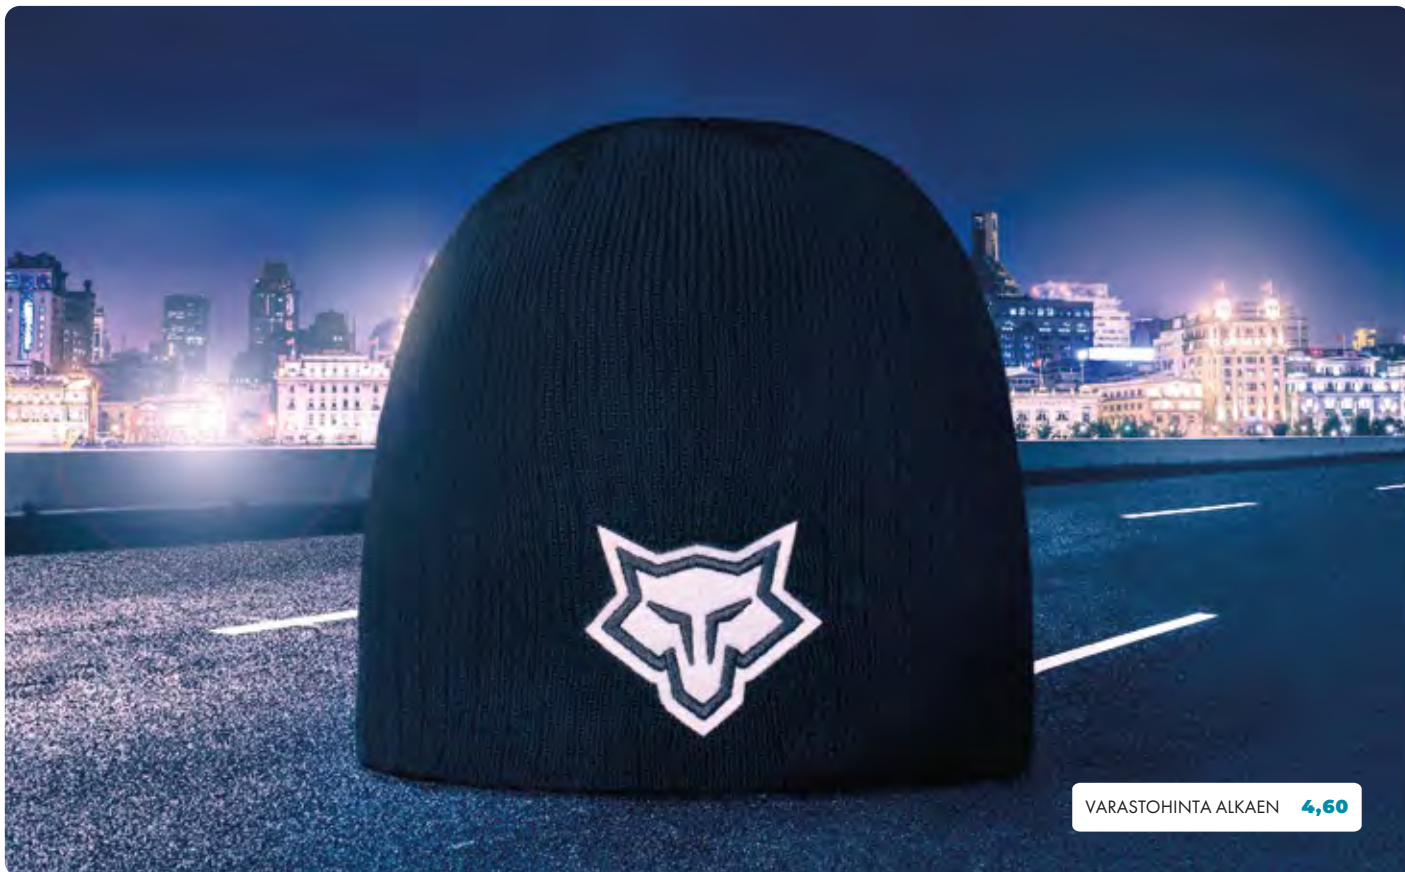

RETAIL

MALLI #4105

VARASTOHINTA ALKAEN **4,60**

- RIBATTU PEHMEÄ PIPO
- HYVÄ ISTUVUUS

PIPO SISÄLTÄEN BRODEERAUKSEN ENINTÄÄN 6000 TIKKIÄ
ALOITUSKULU 60 € (ILMAINEN 300 KPL JA YLI)

MÄÄRÄ (KPL)	50	100	300	500	1000
YKSIKÖHINTA (€)	7,30	6,70	6,60	6,40	6,30

LAATU 100% AKRYYLI

KOKO ONE-SIZE FITS ALL

VÄRIT MUSTA, MARIINI JA VALKOINEN

PIPO SISÄLTÄEN HUOPA APPLIKAATION JA BRODEERAUKSEN (KATSO TUOTEKUVA)
ALOITUSKULU 60 €

MÄÄRÄ (KPL)	50	100	300	500	1000
YKSIKÖHINTA (€)	8,30	7,70	7,60	7,40	7,30

RAHTI JA ALV LISÄTÄÄN HINTAAN
TOIMITUSAIKA NOIN 3 VIIKKOA HYVÄKSYTYSTÄ VALOKUVAVEDOKSESTA